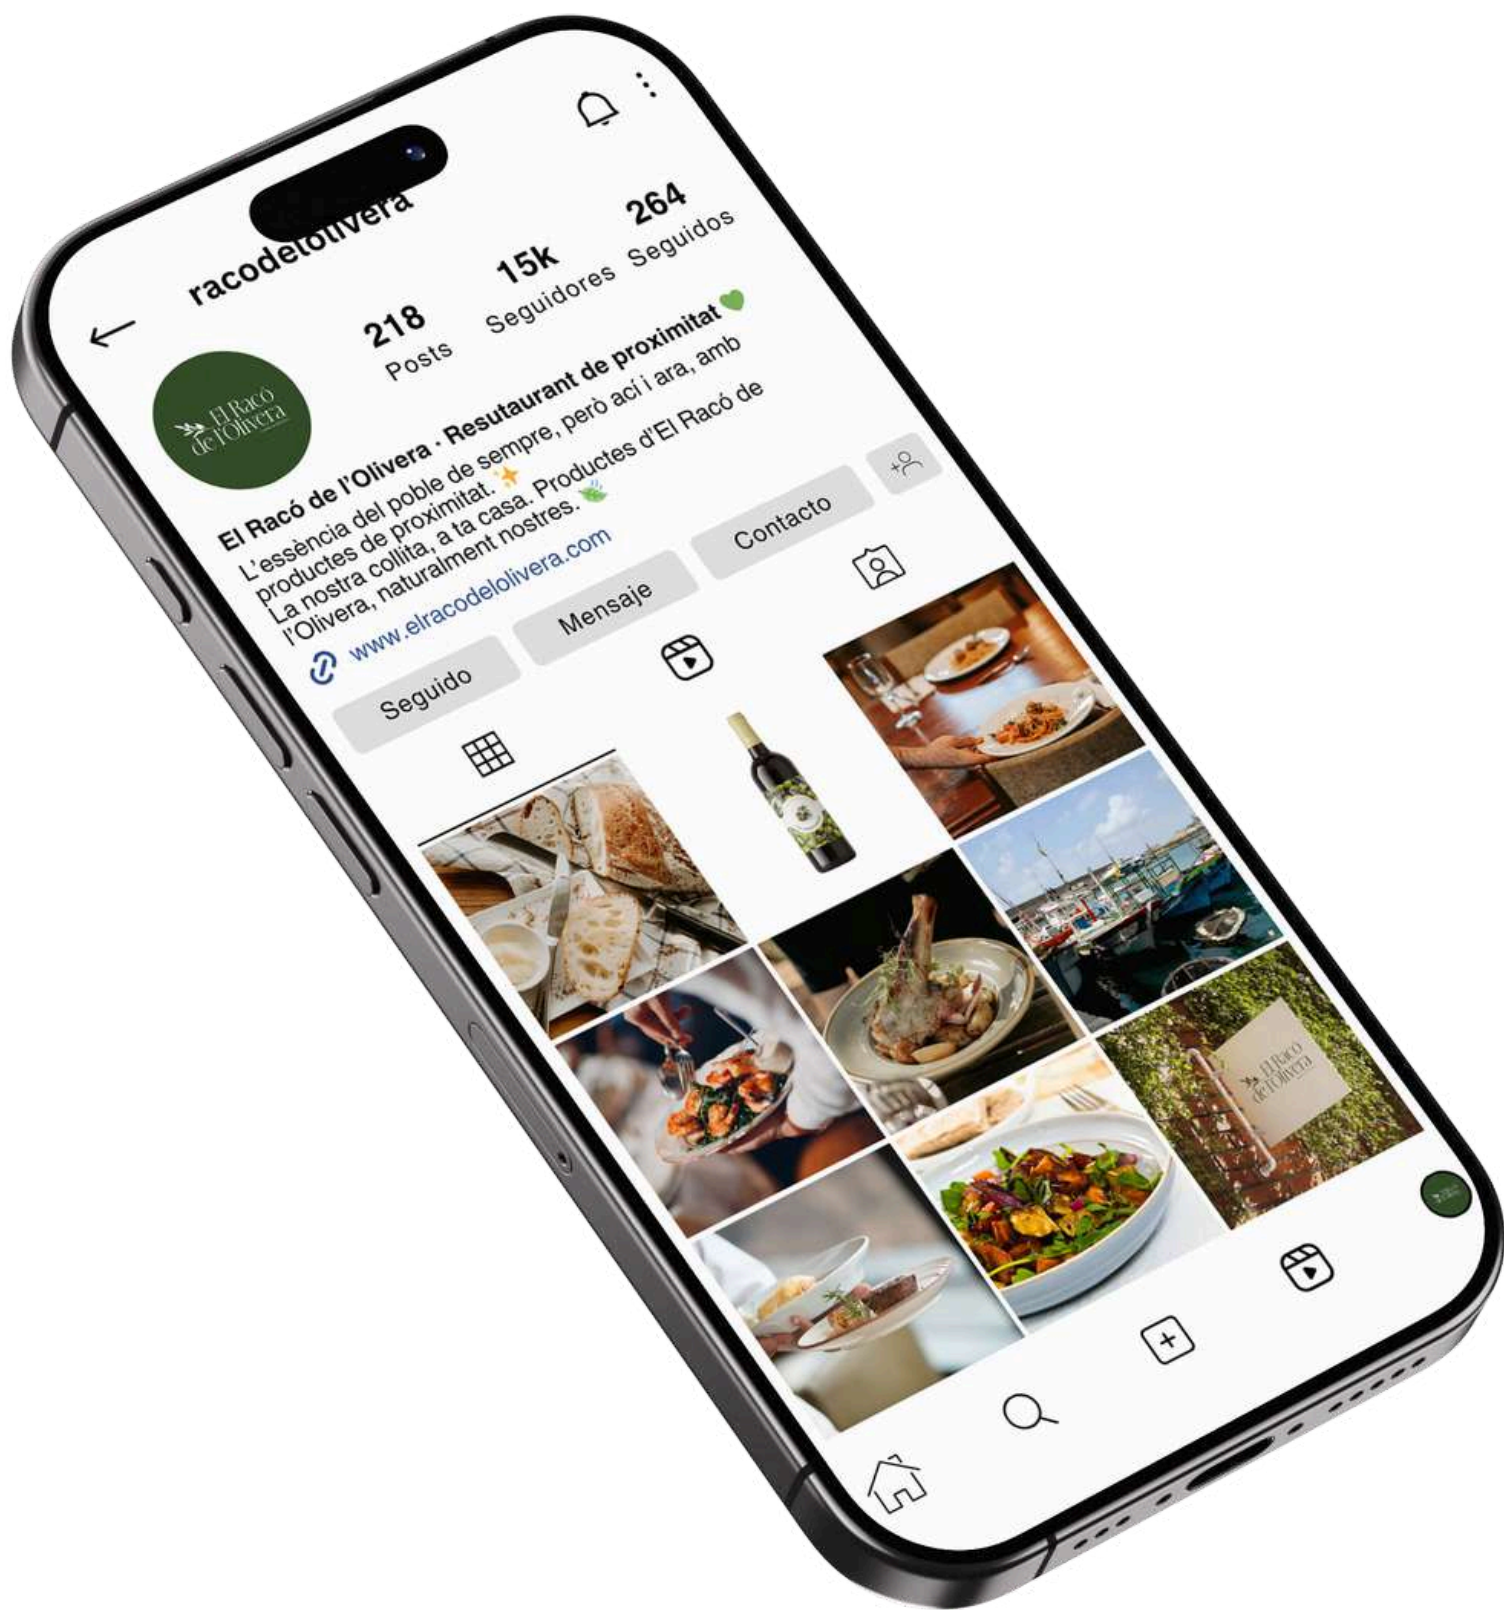

El Racó
de l'Olivera

l'essència del poble

Un racó al poble on gaudir de la gastronomia de proximitat. Un menú concorde als productes de temporada, amb essència del poble. Collita pròpia que ens fa ser naturalment nosaltres.

Redes Sociales

Para llevar

Bolsa del Aceite de Oliva

Bolsa genérica

Color Principal #2F4924

 El Racó
de l'Olivera
l'essència del poble

Colores Secundarios

#9E9B68